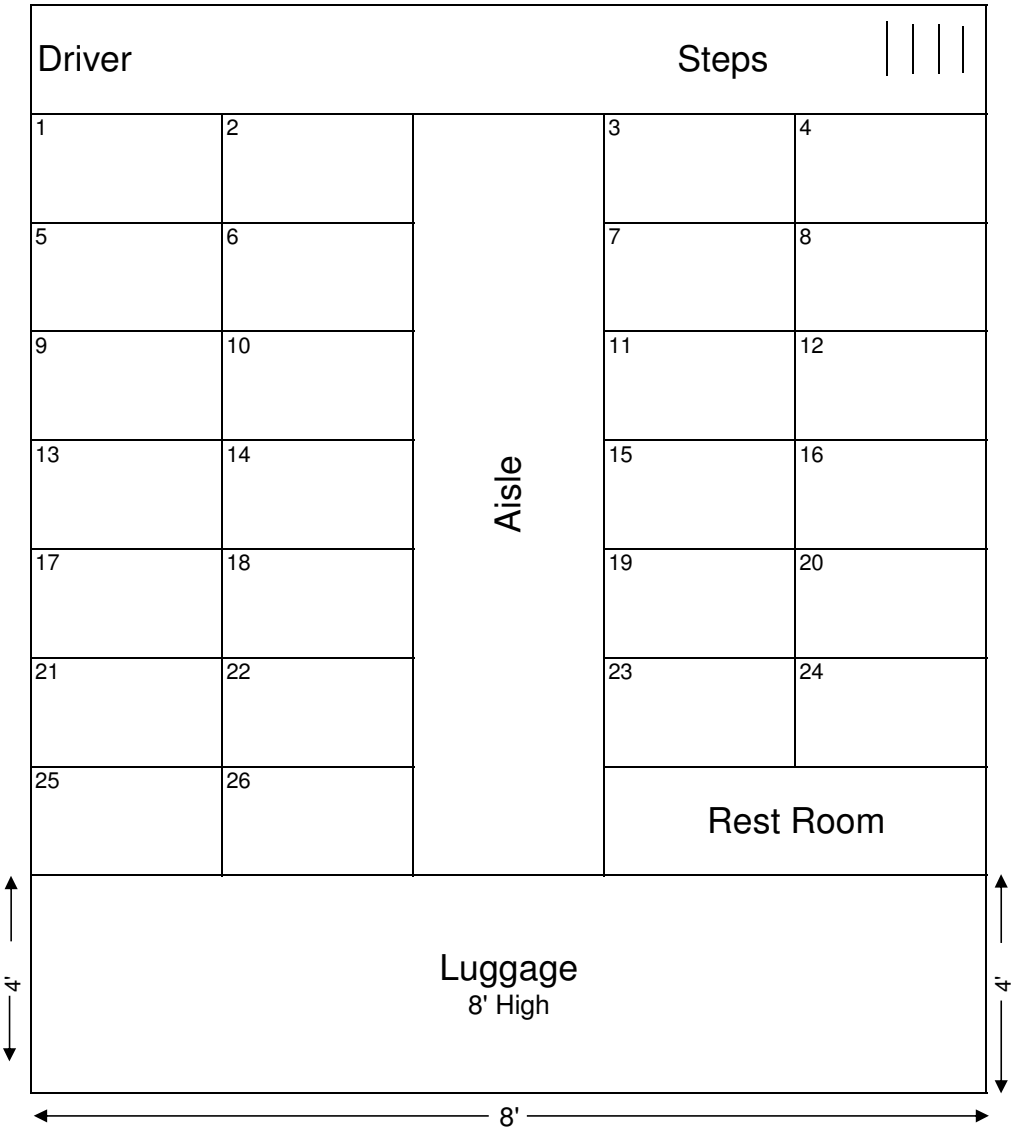

26-Passenger Deluxe Coach

47-Passenger Deluxe Coach

Driver		Steps			
1	2	Aisle	3	4	
5	6		7	8	
9	10		11	12	
13	14		15	16	
17	18		19	20	
21	22		23	24	
25	26		27	28	
29	30		31	32	
33	34		35	36	
37	38		39	40	
41	42		43	44	
45	46		47	Rest Room	

55-Passenger Deluxe Touring Coach

Driver		Steps		
1	2	Aisle	3	4
5	6		7	8
9	10		11	12
13	14		15	16
17	18		19	20
21	22		23	24
25	26		27	28
29	30		31	32
33	34		35	36
37	38		39	40
41	42		43	44
45	46		47	48
49	50		51	52
53	54		55	Rest Room